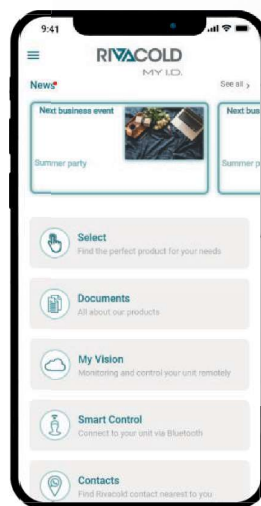

BEST

kompaktní, ekologický, elegantní, technicky vyspělý

RIVACOLD

MASTERING COLD

snadná
montáž
a údržba

Společnost Rivacold uvádí na trh mobilní aplikaci My I.D., s níž je možné nejen objevovat svět výrobků a služeb Rivacold, ale také ovládat a spravovat všechny instalované stroje, a to vše prostřednictvím mobilního telefonu, nebo vzdáleného připojení.

SNADNÁ INSTALACE

Perfektní
teplota.®

pragopolair®