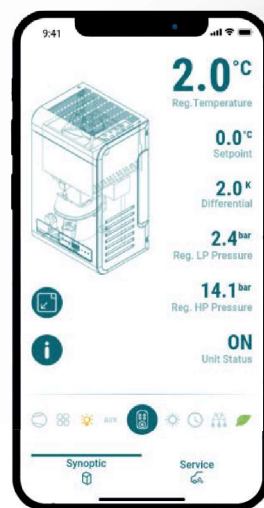

# BEST

kompaktní, ekologický, elegantní, technicky vyspělý

**RIVACOLD**  
MASTERING COLD

snadná  
montáž  
a údržba

**Revoluční údržba** díky nové elektronice.  
Díky připojení přes **Bluetooth** bude možné v reálném čase **zobrazit všechny provozní parametry monobloku na mobilním telefonu**, a to pouhým kliknutím.